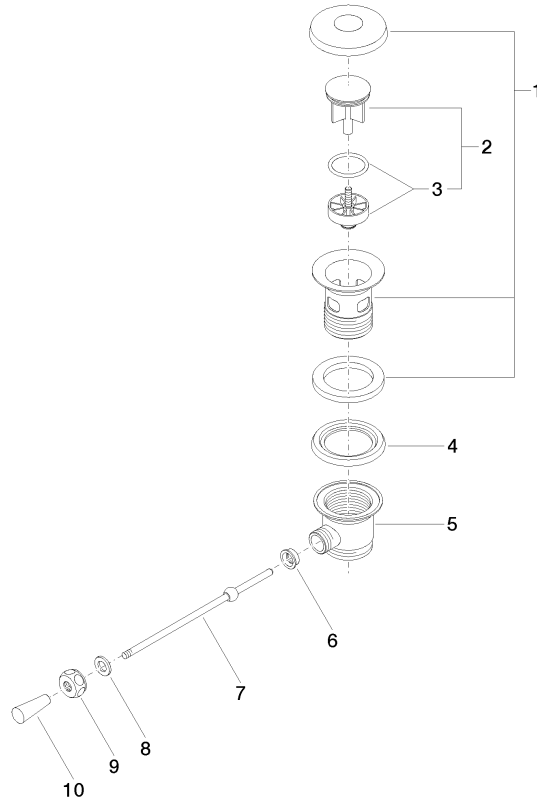

10 300 970

- lunghezza leva a ginocchio 185 mm

Solamente per lavabo con troppopieno.

Compatibile con: IMO, LULU, MADISON,  
MEM, TARA, CL.1, LISSÉ, VAIA, META,  
CYO

	Cromo spazzolato	10 300 970-93
	Cromato	10 300 970-00
	Platinato spazzolato	10 300 970-06
	Platinato	10 300 970-08
	Ottone (Oro 23k)	10 300 970-09
	Dark Chrome	10 300 970-19
	Light Gold	10 300 970-26
	Light Gold spazzolato	10 300 970-27
	Ottone spazzolato (Oro 23k)	10 300 970-28
	Nero opaco	10 300 970-33
	Bronzo spazzolato	10 300 970-42
	Champagne spazzolato (Oro 22k)	10 300 970-46
	Champagne (Oro 22k)	10 300 970-47
	Dark Platinum spazzolato	10 300 970-99

10 300 970

10 300 970

Parts for other finishes can be found here: Cromato

### Elenco delle parti di ricambio

N.	Codice articolo	Denominazione	Quantità necessaria	Tempo di produzione
1	90 11 01 026 00-93	tazza	1	20
2	04 31 20 016 00-93	tappo	1	-
Il pezzo di ricambio non può più essere ordinato, si prega di ordinare l'articolo sostitutivo				
3	04 28 10 026 00 90	accessori	1	2
4	09 14 03 025 90	guarnizione	1	2
5	09 11 01 023-93	tazza	1	20
6	09 14 05 040 90	guarnizione	1	2
7	09 31 09 055-93	astina	1	20
8	09 30 11 049 90	rondella	1	2
9	09 23 30 003-93	dado	1	20
10	09 20 01 040-93	manopola	1	20